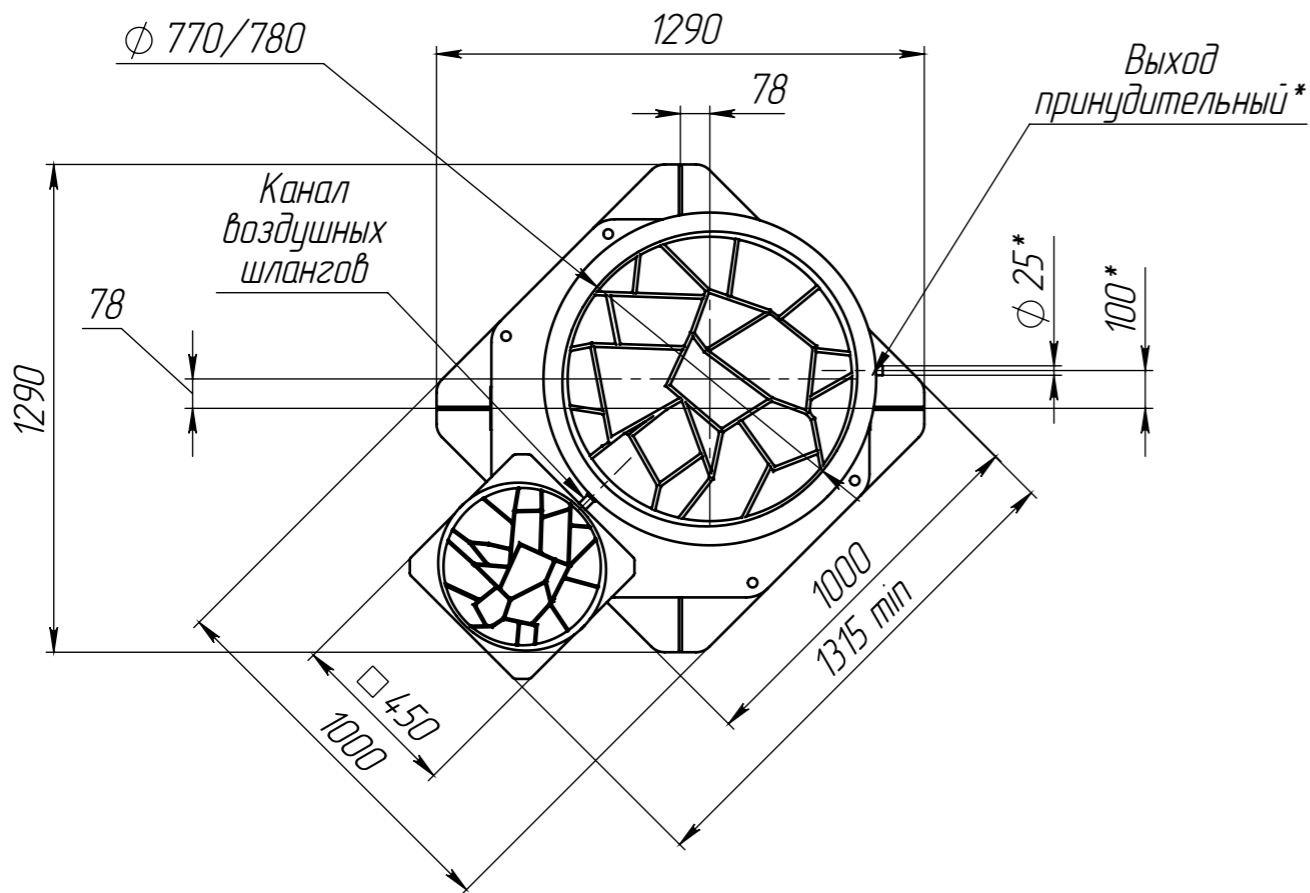

Zorde Rein 3 midi ГЧ

1. Размеры для справок.
2. \*В комплектацию не входит. Рекомендуемое место установки.

				<b>Zorde Rein 3 midi ГЧ</b>			
Изм.	Лист	№ докум.	Подп.	Дата	Лит.	Масса	Масштаб
Разраб.	-			28.02.2024		121.9	1:20
Пров.	-						
Т.контр.	-				Лист	Листов 1	
Н.контр.	-						
Утв.	-				Копировал Формат А3		