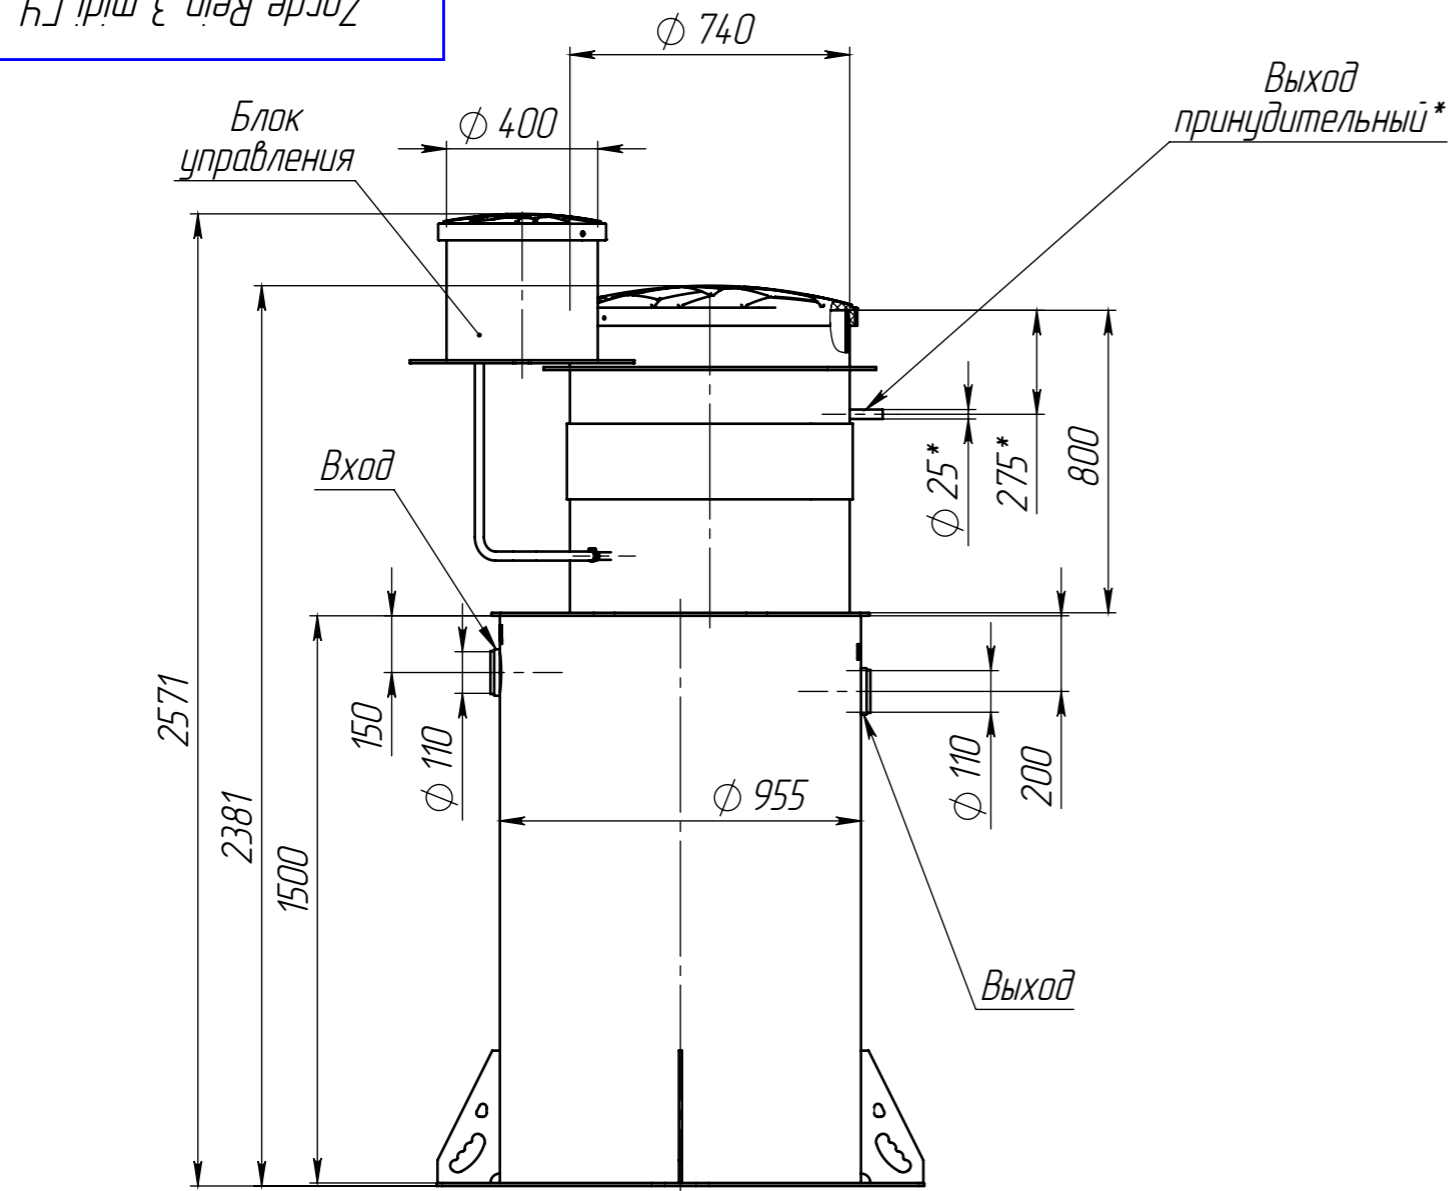

Zorde Rein 3 midi ГЧ

1. Размеры для справок.
2. \*В комплектацию не входит. Рекомендуемое место установки.

				<b>Zorde Rein 3 midi ГЧ</b>			
Изм.	Лист	№ докум.	Подп.	Дата	Лит.	Масса	Масштаб
Разраб.	-			28.02.2024		121.9	1:20
Пров.	-						
Т.контр.	-				Лист	Листов 1	
Н.контр.	-						
Утв.	-				Копировал Формат А3		