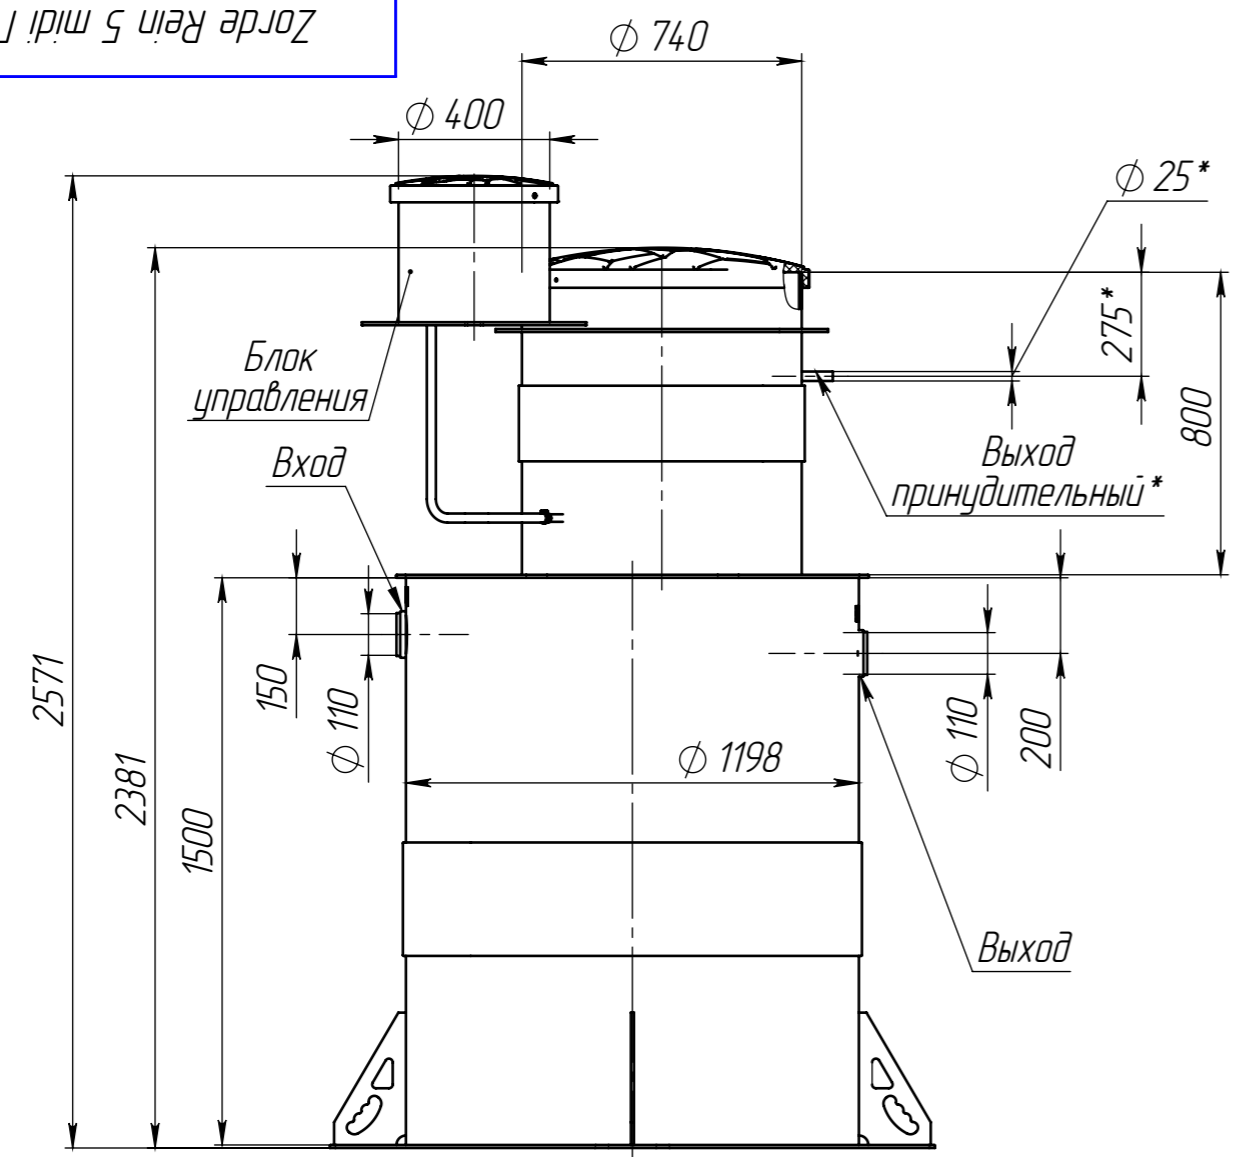

Перв. примен.	Зорде Рейн 5 midi ГЧ
Справ. №	Зорде Рейн 5 midi ГЧ
Подп. и дата	
Инв. № дубл.	
Взам. инв. №	
Подп. и дата	
Инв. № подл.	

Zorde Rein 5 midi ГЧ

1. Размеры для справок.
2. *В комплектацию не входит. Рекомендуемое место установки.

				Zorde Rein 5 midi ГЧ			
Изм.	Лист	№ докум.	Подп.	Дата	Лит.	Масса	Масштаб
Разраб.	-			28.02.2024		149.3	1:20
Пров.	-						
Т.контр.	-						
Н.контр.	-				Лист	Листов 1	
Утв.	-						