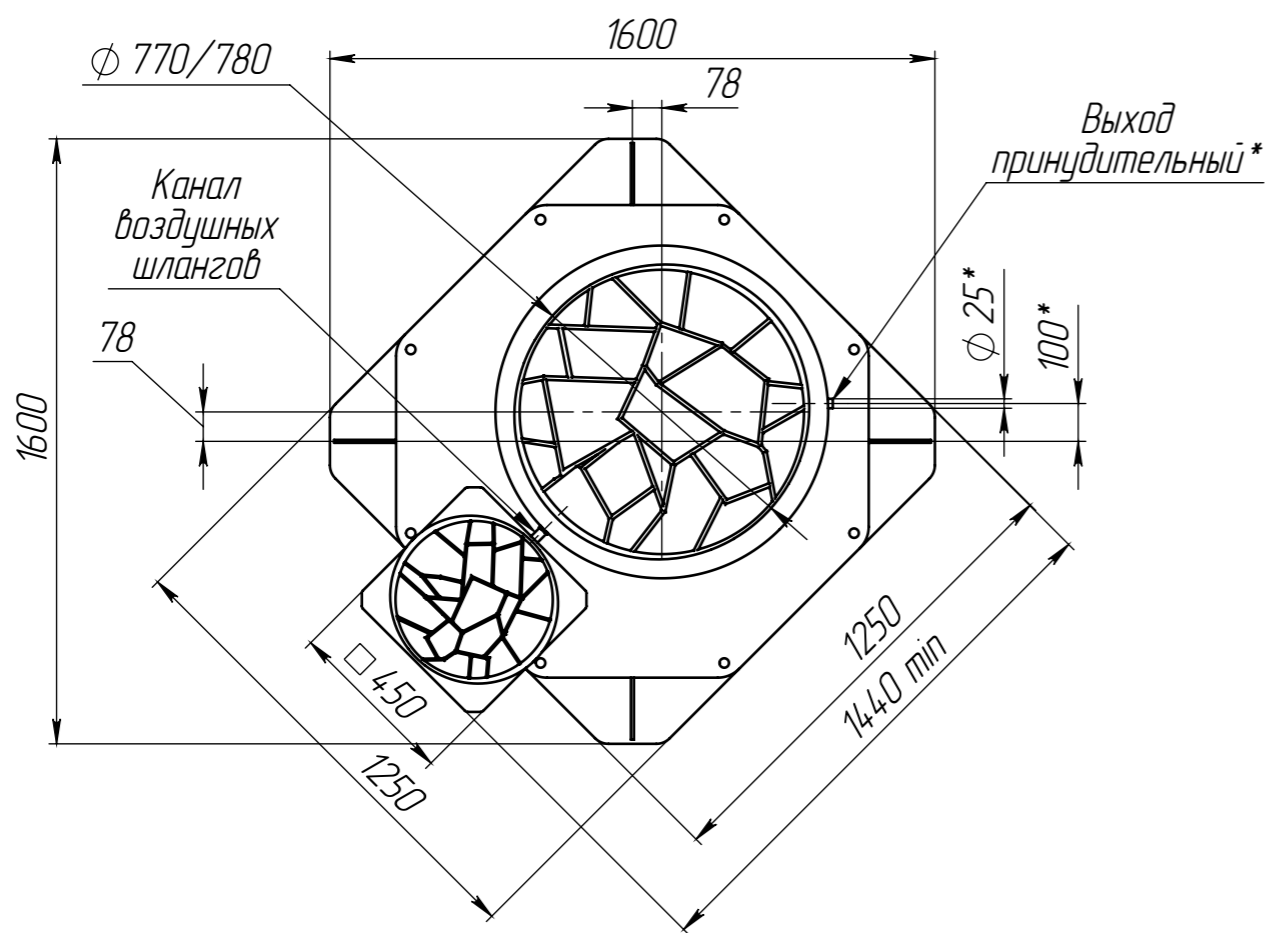

Перв. примен.	Зорде Рейн 5 midi ГЧ
Справ. №	Зорде Рейн 5 midi ГЧ
Подп. и дата	
Инв. № дубл.	
Взам. инв. №	
Подп. и дата	
Инв. № подл.	

Zorde Rein 5 midi ГЧ

1. Размеры для справок.
2. *В комплектацию не входит. Рекомендуемое место установки.

				Zorde Rein 5 midi ГЧ			
Изм.	Лист	№ докум.	Подп.	Дата	Лит.	Масса	Масштаб
Разраб.	-			28.02.2024		149.3	1:20
Пров.	-						
Т.контр.	-						
Н.контр.	-				Лист	Листов 1	
Утв.	-						