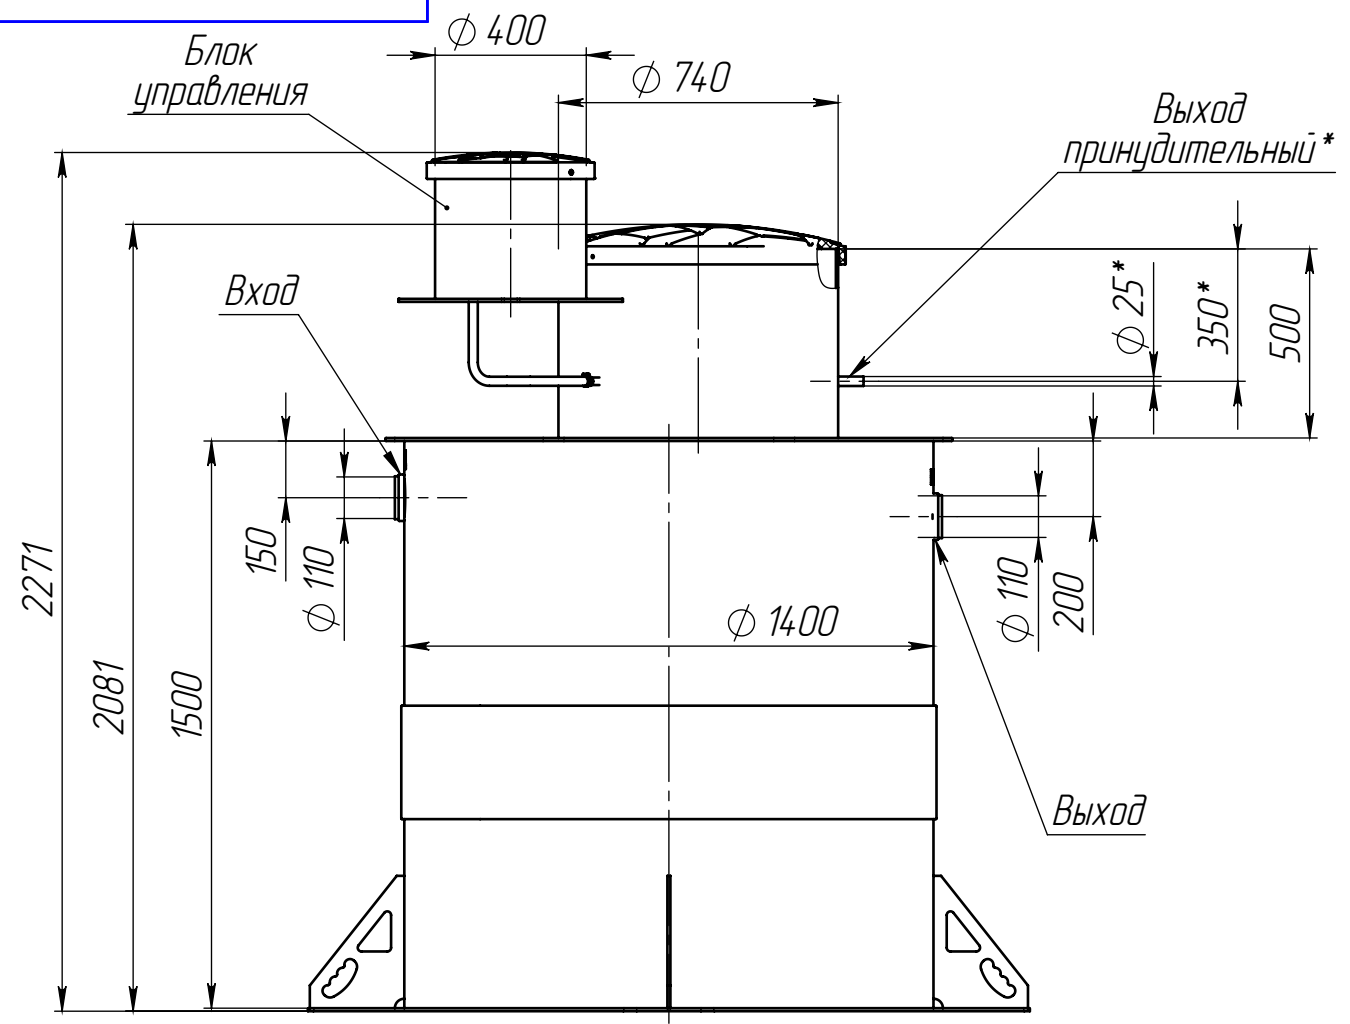

Перв. примен. Zorde Rein 8 ГЧ
 Справ. №
 Подп. и дата
 Инв. № дубл.
 Взам. инв. №
 Подп. и дата
 Инв. № подл.

Zorde Rein 8 ГЧ

1. Размеры для справок.
2. *В комплектацию не входит. Рекомендуемое место установки.

				Zorde Rein 8 ГЧ			
Изм.	Лист	№ докум.	Подп.	Дата	Лит.	Масса	Масштаб
Разраб.	-			28.02.2024		160.1	1:20
Пров.	-						
Т.контр.	-						
Н.контр.	-						
Утв.	-						
Габаритный чертеж					Лист	Листов 1	