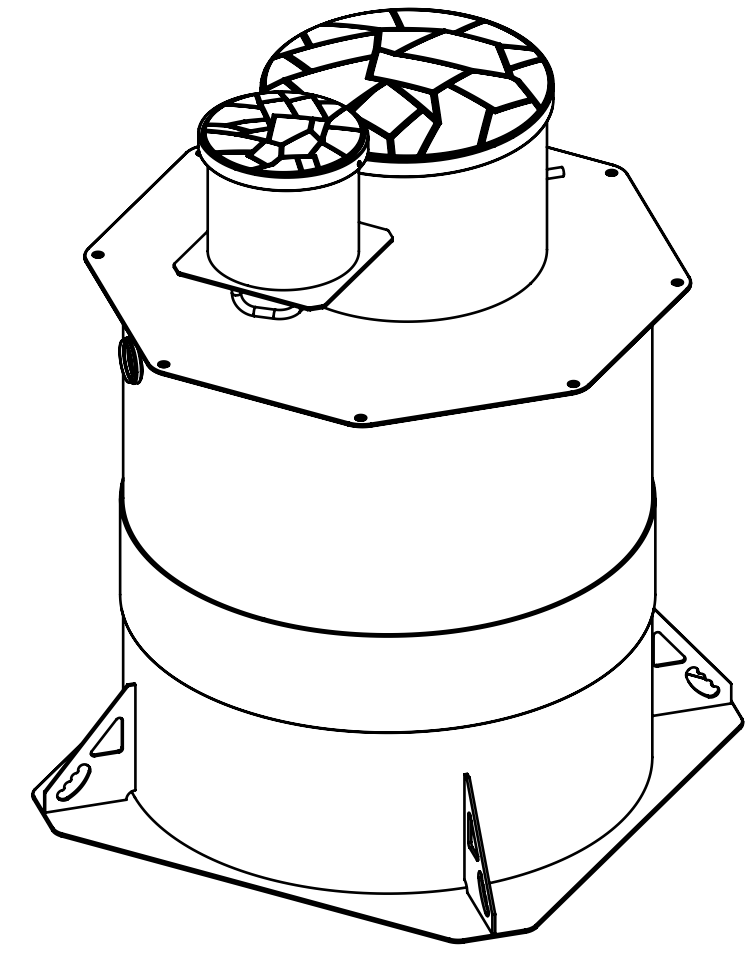

Перв. примен. Zorde Rein 8 ГЧ
 Справ. №
 Подп. и дата
 Инв. № дубл.
 Взам. инв. №
 Подп. и дата
 Инв. № подл.

Zorde Rein 8 ГЧ

1. Размеры для справок.
2. *В комплектацию не входит. Рекомендуемое место установки.

				Zorde Rein 8 ГЧ			
Изм.	Лист	№ докум.	Подп.	Дата	Лит.	Масса	Масштаб
Разраб.	-			28.02.2024		160.1	1:20
Пров.	-						
Т.контр.	-						
Н.контр.	-						
Утв.	-						
Габаритный чертеж					Лист	Листов 1	