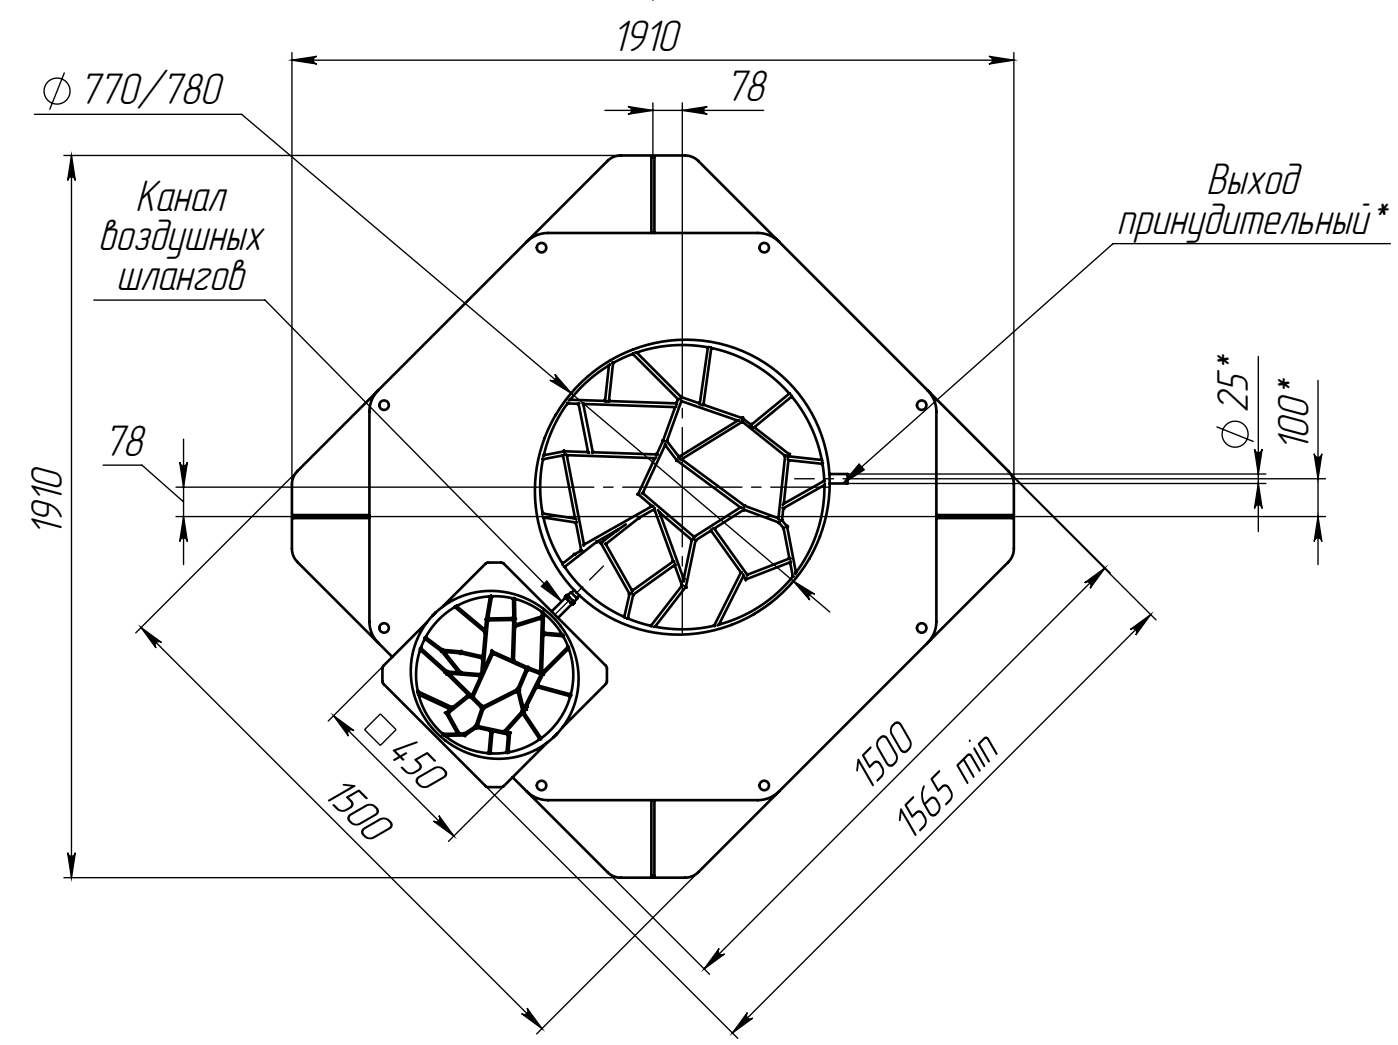

Перв. примен. Zorde Rein 8 ГЧ
 Справ. №
 Подп. и дата
 Инв. № дубл.
 Взам. инв. №
 Подп. и дата
 Инв. № подл.

Zorde Rein 8 ГЧ

1. Размеры для справок.
2. *В комплектацию не входит. Рекомендуемое место установки.

				Zorde Rein 8 ГЧ			
Изм.	Лист	№ докум.	Подп.	Дата	Лит.	Масса	Масштаб
Разраб.	-			28.02.2024		160.1	1:20
Пров.	-						
Т.контр.	-						
Н.контр.	-						
Утв.	-						
Габаритный чертеж					Лист	Листов 1	