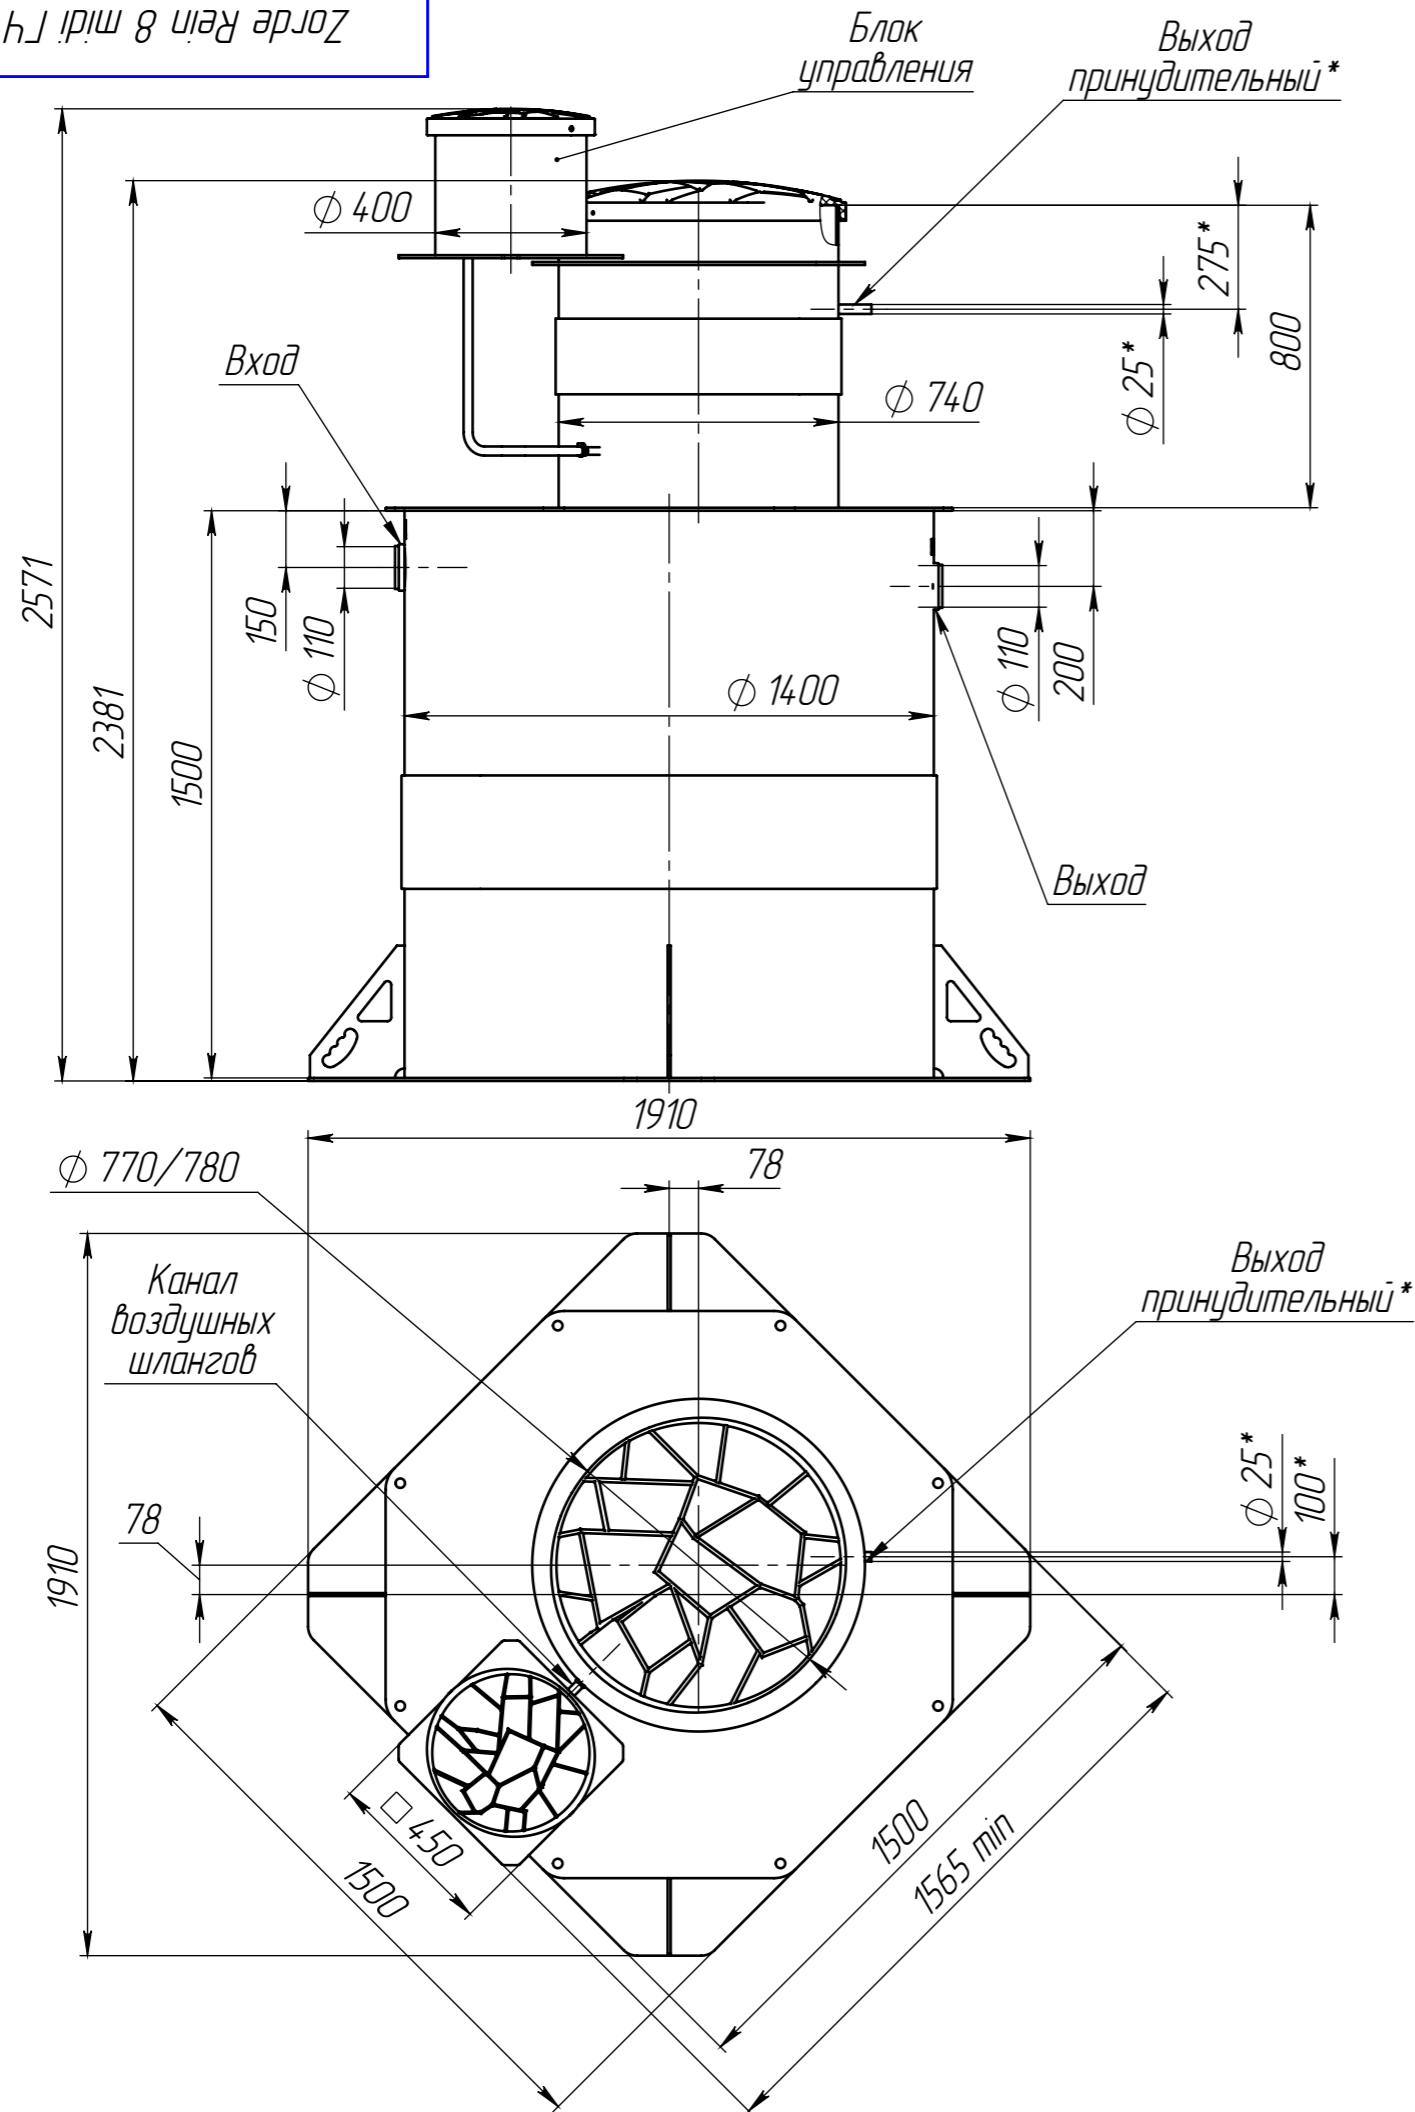

Перв. примен.
Zorde Rein 8 midi ГЧ

Справ. №

Подп. и дата

Инв. № дубл.

Взам. инв. №

Подп. и дата

Инв. № подл.

ГЧ Zorde Rein 8 midi ГЧ

1. Размеры для справок.
2. *В комплектацию не входит. Рекомендуемое место установки.

				Zorde Rein 8 midi ГЧ			
Изм.	Лист	№ докум.	Подп.	Дата	Лит.	Масса	Масштаб
Разраб.	-			28.02.2024		169.1	1:20
Пров.	-						
Т.контр.	-				Лист	Листов 1	
Н.контр.	-						
Утв.	-						