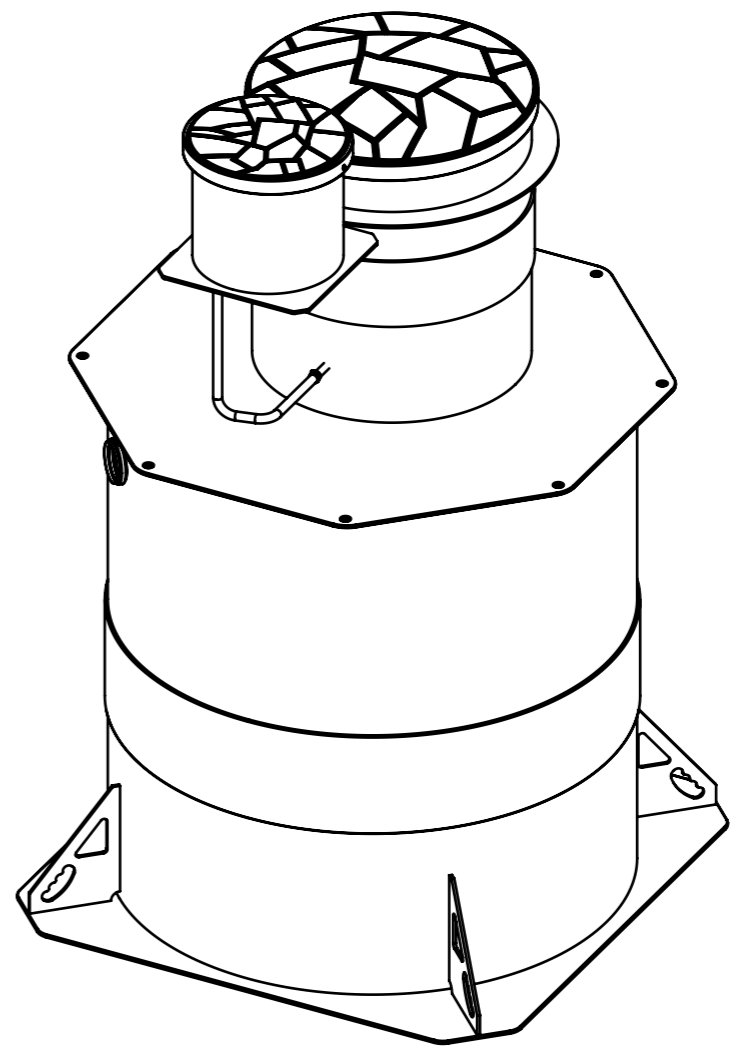

Перв. примен.
Zorde Rein 8 midi ГЧ

Справ. №

Подп. и дата

Инв. № дубл.

Взам. инв. №

Подп. и дата

Инв. № подл.

ГЧ Zorde Rein 8 midi ГЧ

1. Размеры для справок.
2. *В комплектацию не входит. Рекомендуемое место установки.

				Zorde Rein 8 midi ГЧ			
Изм.	Лист	№ докум.	Подп.	Дата	Лит.	Масса	Масштаб
Разраб.	-			28.02.2024		169.1	1:20
Пров.	-						
Т.контр.	-				Лист	Листов 1	
Н.контр.	-						
Утв.	-						