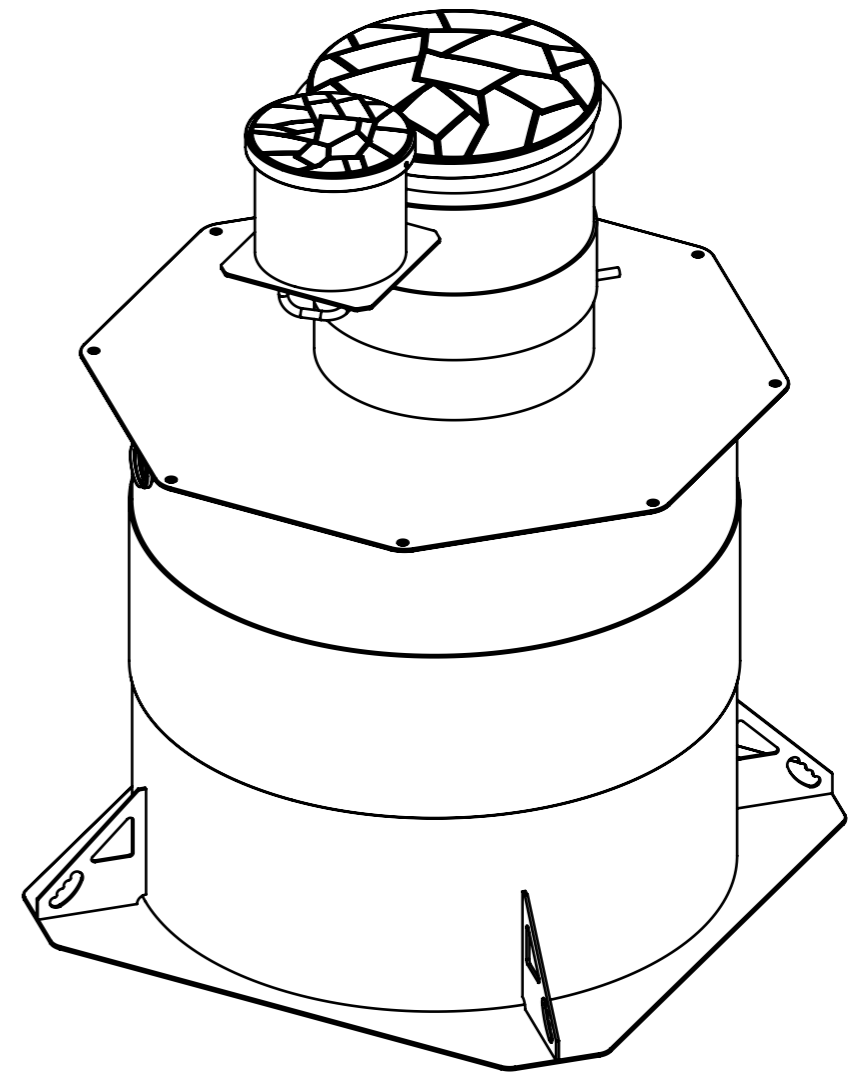

Zorde Rein 10 midi ГЧ

1. Размеры для справок.
2. *В комплектацию не входит. Рекомендуемое место установки.

				Zorde Rein 10 midi ГЧ			
Изм.	Лист	№ докум.	Подп.	Дата	Лит.	Масса	Масштаб
Разраб.	-			18.05.2024		203.4	1:20
Пров.	-						
Т.контр.	-				Лист	Листов 1	
Н.контр.	-						
Утв.	-						