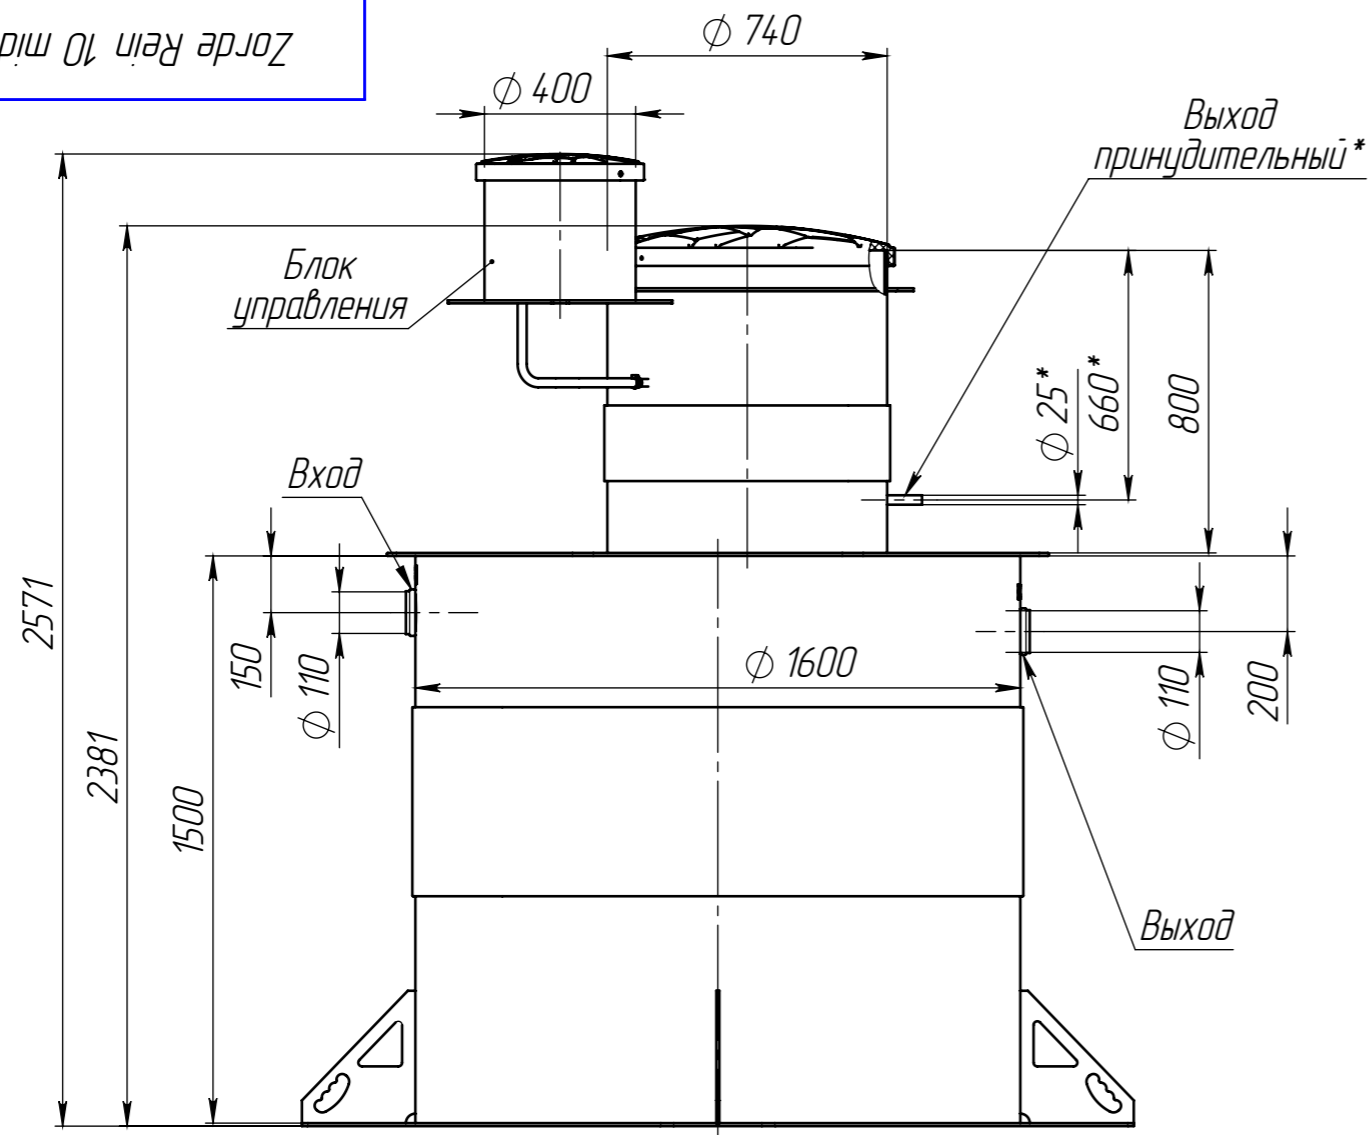

Zorde Rein 10 midi ГЧ

1. Размеры для справок.
2. *В комплектацию не входит. Рекомендуемое место установки.

				Zorde Rein 10 midi ГЧ			
Изм.	Лист	№ докум.	Подп.	Дата	Лит.	Масса	Масштаб
Разраб.	-			18.05.2024		203.4	1:20
Пров.	-						
Т.контр.	-				Лист	Листов 1	
Н.контр.	-						
Утв.	-						