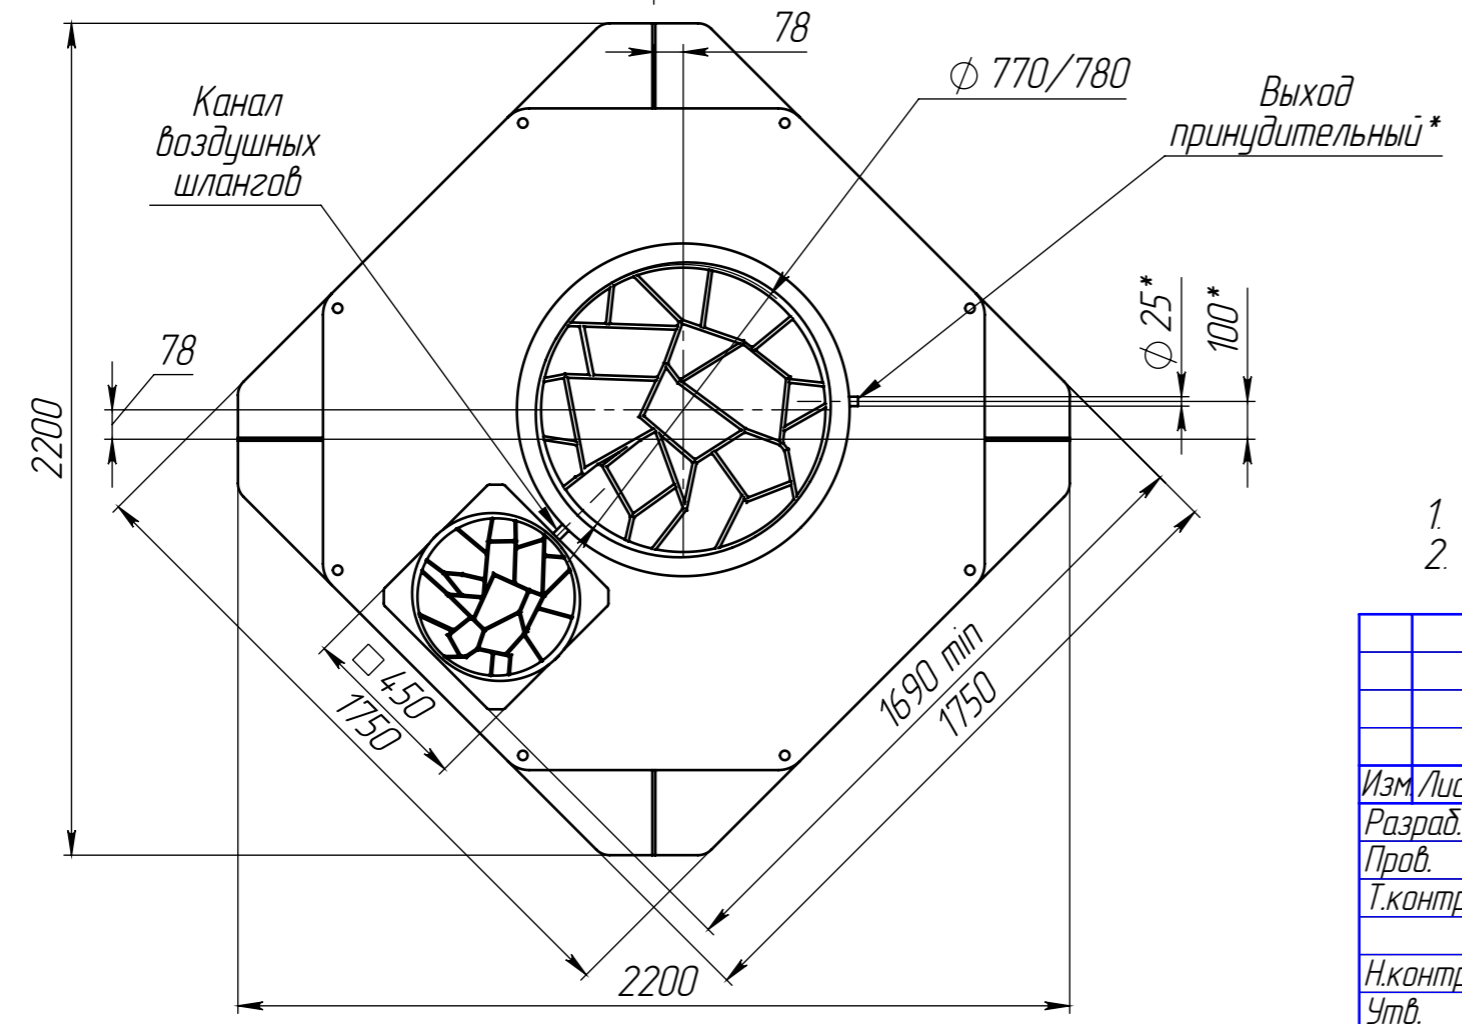

Zorde Rein 10 midi ГЧ

1. Размеры для справок.
2. *В комплектацию не входит. Рекомендуемое место установки.

				Zorde Rein 10 midi ГЧ			
Изм.	Лист	№ докум.	Подп.	Дата	Лит.	Масса	Масштаб
Разраб.	-			18.05.2024		203.4	1:20
Пров.	-						
Т.контр.	-				Лист	Листов 1	
Н.контр.	-						
Утв.	-						