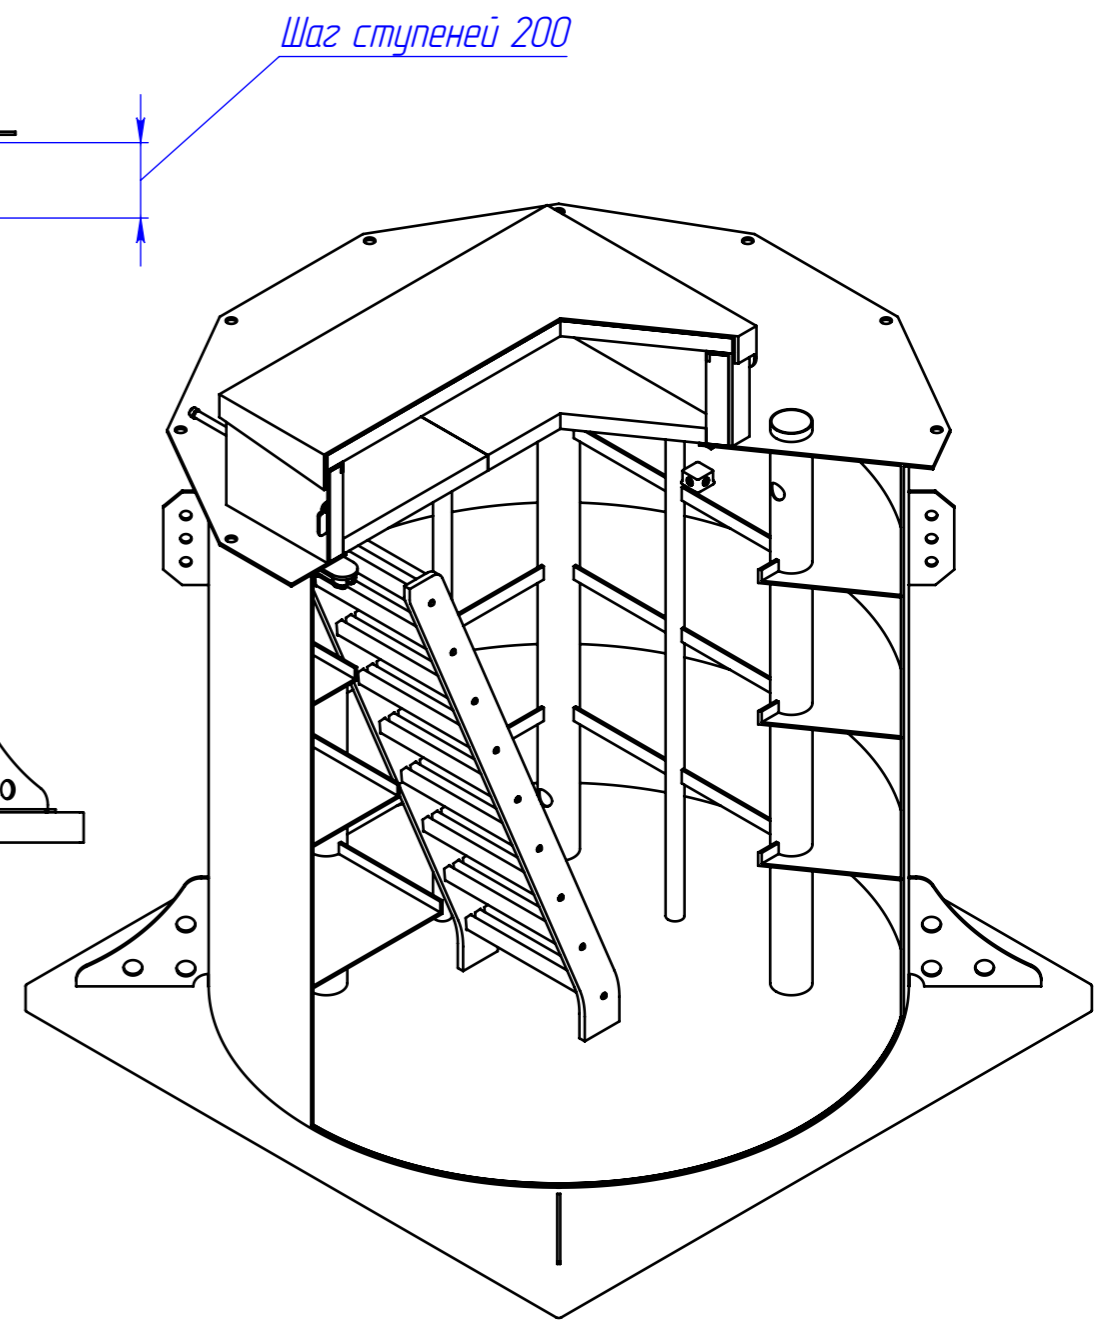

Келлари 5 ГЧ

Перв. примен. Келлари 5 ГЧ  
 Справ. №  
 Подп. и дата  
 Инв. № дубл.  
 Инв. № инв. №  
 Подп. и дата  
 Инв. № подл.

Размеры для справок.

				<b>Kellari 5 ГЧ</b>			
				Погреб Габаритный чертеж			
Изм.	Лист	№ докум.	Подп.	Дата	Лит.	Масса	Масштаб
				05.04.2022			1:20
Разраб.					Лист	Листов 1	
Пров.					KoloVesi		
Т.контр.					Формат А3		
Н.контр.							
Утв.							