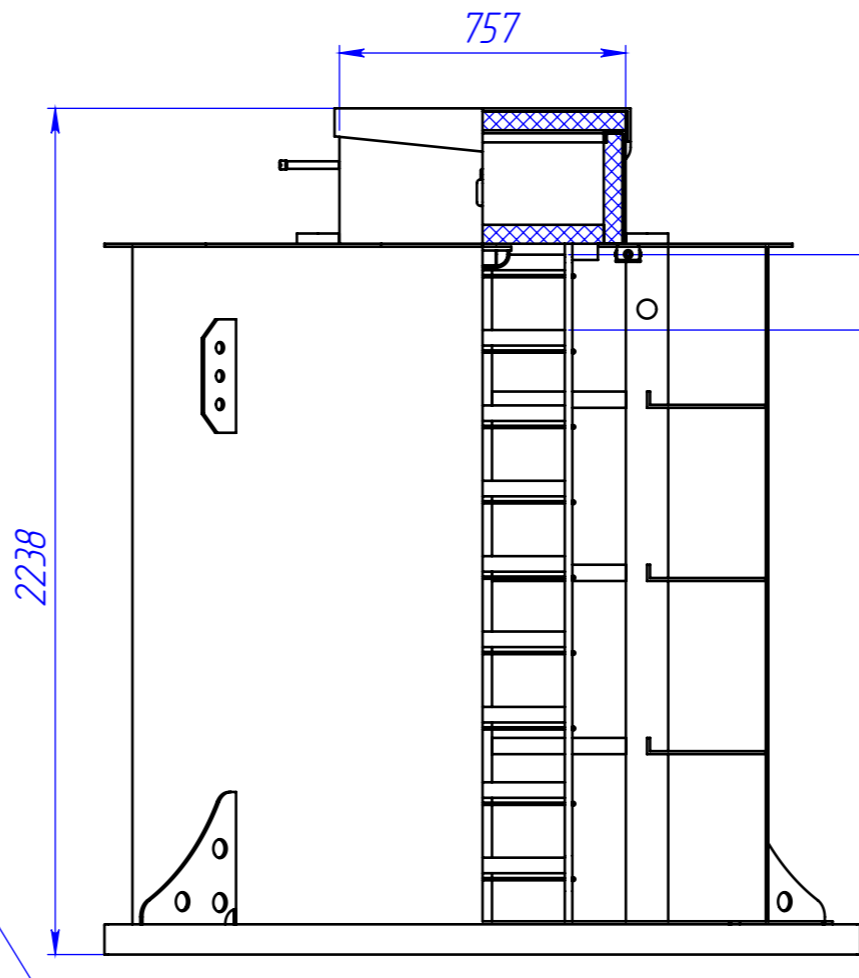

Келлари 5 ГЧ

Перв. примен. Келлари 5 ГЧ  
 Справ. №  
 Подп. и дата  
 Инв. № дубл.  
 Инв. № инв. №  
 Подп. и дата  
 Инв. № подл.

Размеры для справок.

				<b>Kellari 5 ГЧ</b>			
				Погреб Габаритный чертеж			
Изм.	Лист	№ докум.	Подп.	Дата	Лит.	Масса	Масштаб
				05.04.2022			1:20
Разраб.					Лист	Листов 1	
Пров.					KoloVesi		
Т.контр.					Формат А3		
Н.контр.							
Утв.							