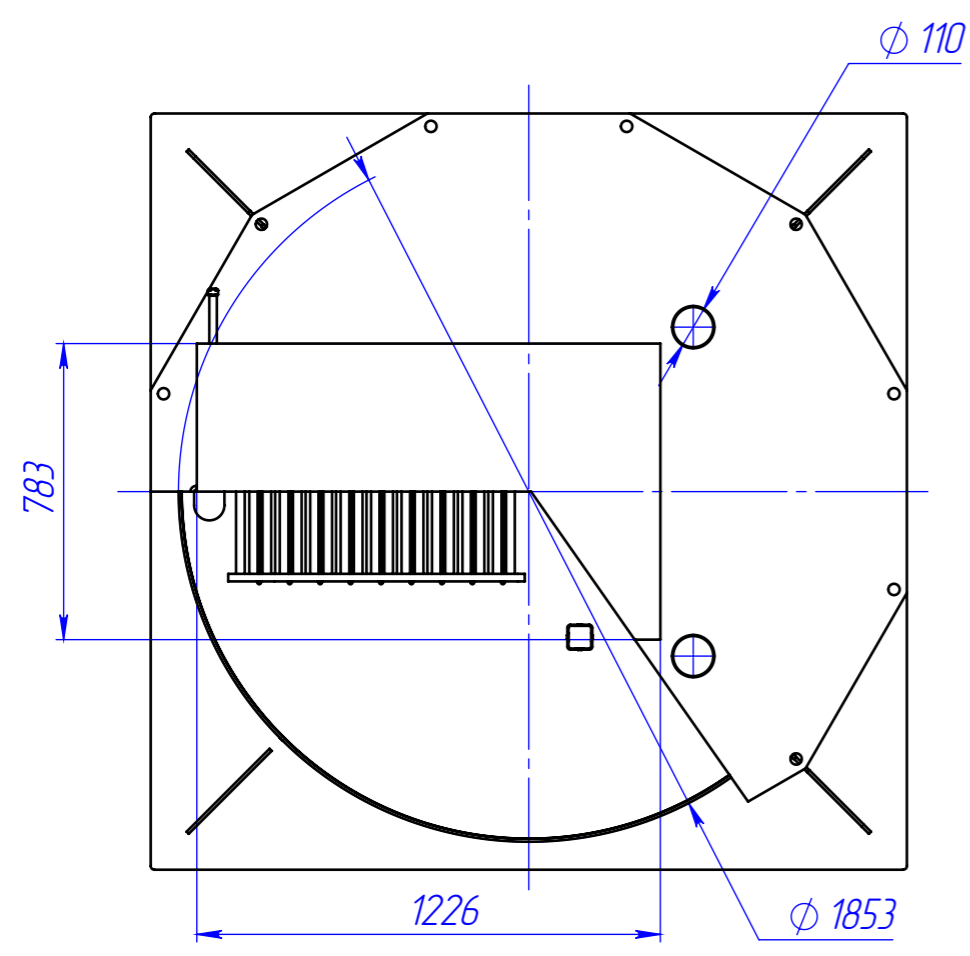

Келлари 5 ГЧ

Перв. примен. Келлари 5 ГЧ  
 Справ. №  
 Подп. и дата  
 Инв. № дубл.  
 Инв. № инв. №  
 Подп. и дата  
 Инв. № подл.

Размеры для справок.

				<b>Kellari 5 ГЧ</b>			
				Погреб Габаритный чертеж			
Изм.	Лист	№ докум.	Подп.	Дата	Лит.	Масса	Масштаб
				05.04.2022			1:20
Разраб.					Лист	Листов 1	
Пров.					KoloVesi		
Т.контр.					Формат А3		
Н.контр.							
Утв.							