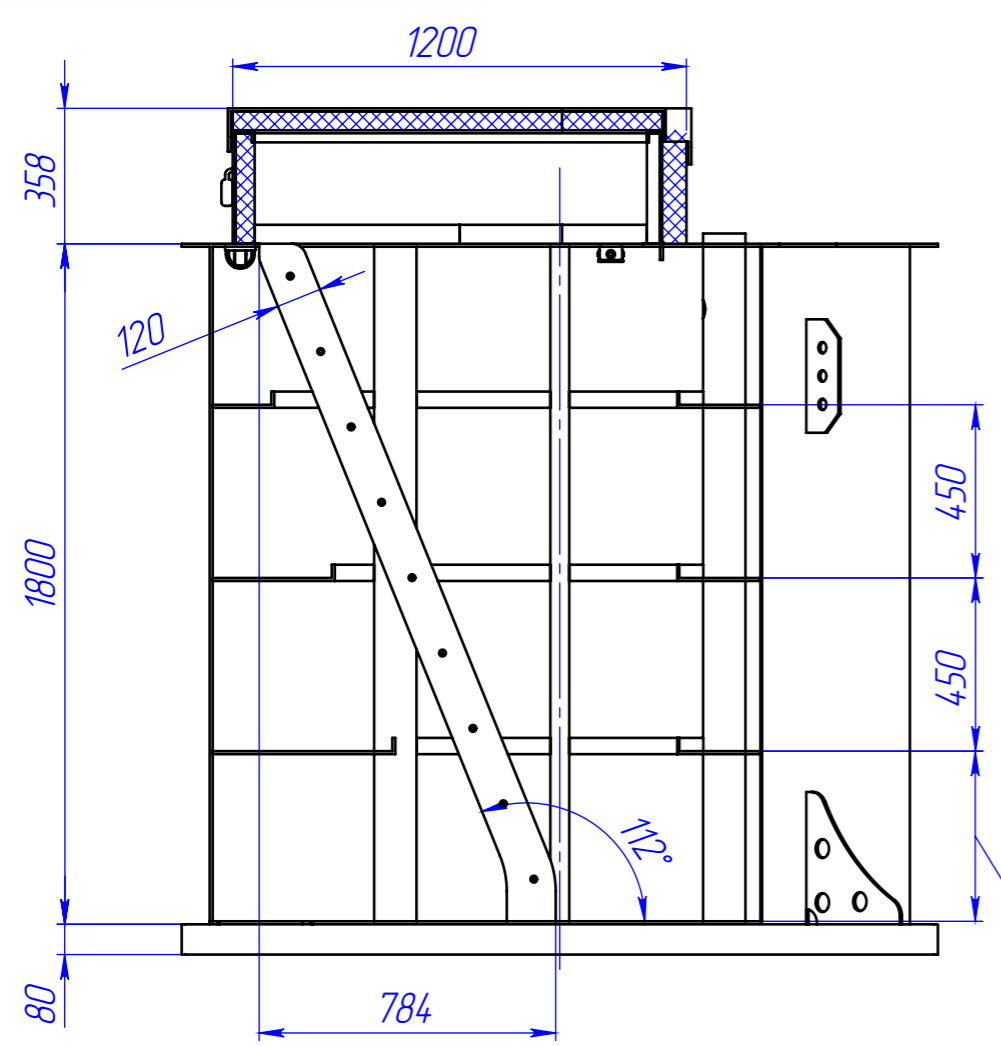

Келлари 5 ГЧ

Перв. примен. Келлари 5 ГЧ  
 Справ. №  
 Подп. и дата  
 Инв. № дубл.  
 Инв. № инв. №  
 Подп. и дата  
 Инв. № подл.

Размеры для справок.

				<b>Kellari 5 ГЧ</b>			
				Погреб Габаритный чертеж			
Изм.	Лист	№ докум.	Подп.	Дата	Лит.	Масса	Масштаб
				05.04.2022			1:20
Разраб.					Лист	Листов 1	
Пров.					KoloVesi		
Т.контр.					Формат А3		
Н.контр.							
Утв.							