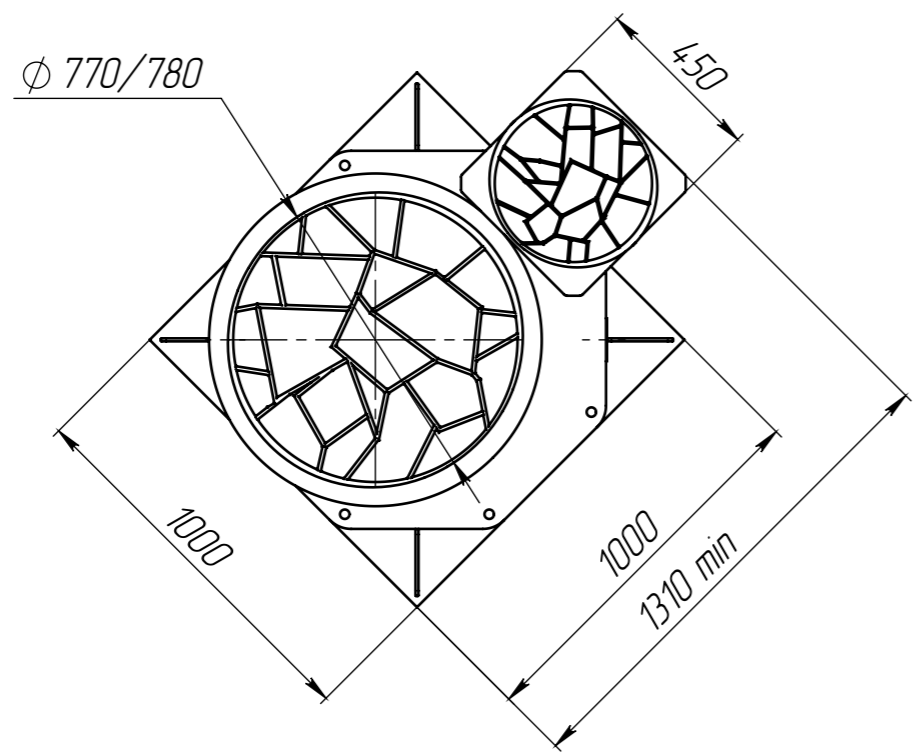

Перв. примен.
Novo Eko 3 midi ГЧ

Справ. №
Подп. и дата
Инв. № дубл.
Взам. инв. №
Инв. № подл.

Novo Eko 3 midi ГЧ

Размеры для справок.

				Novo Eko 3 midi ГЧ			
Изм.	Лист	№ докум.	Подп.	Дата	Лит.	Масса	Масштаб
Разраб.	-			12.01.2023		124.6	1:20
Пров.	-						
Т.контр.	-						
Н.контр.	-						
Утв.	-						
Габаритный чертеж					Лист	Листов 1	
Копировал							
Формат А3							