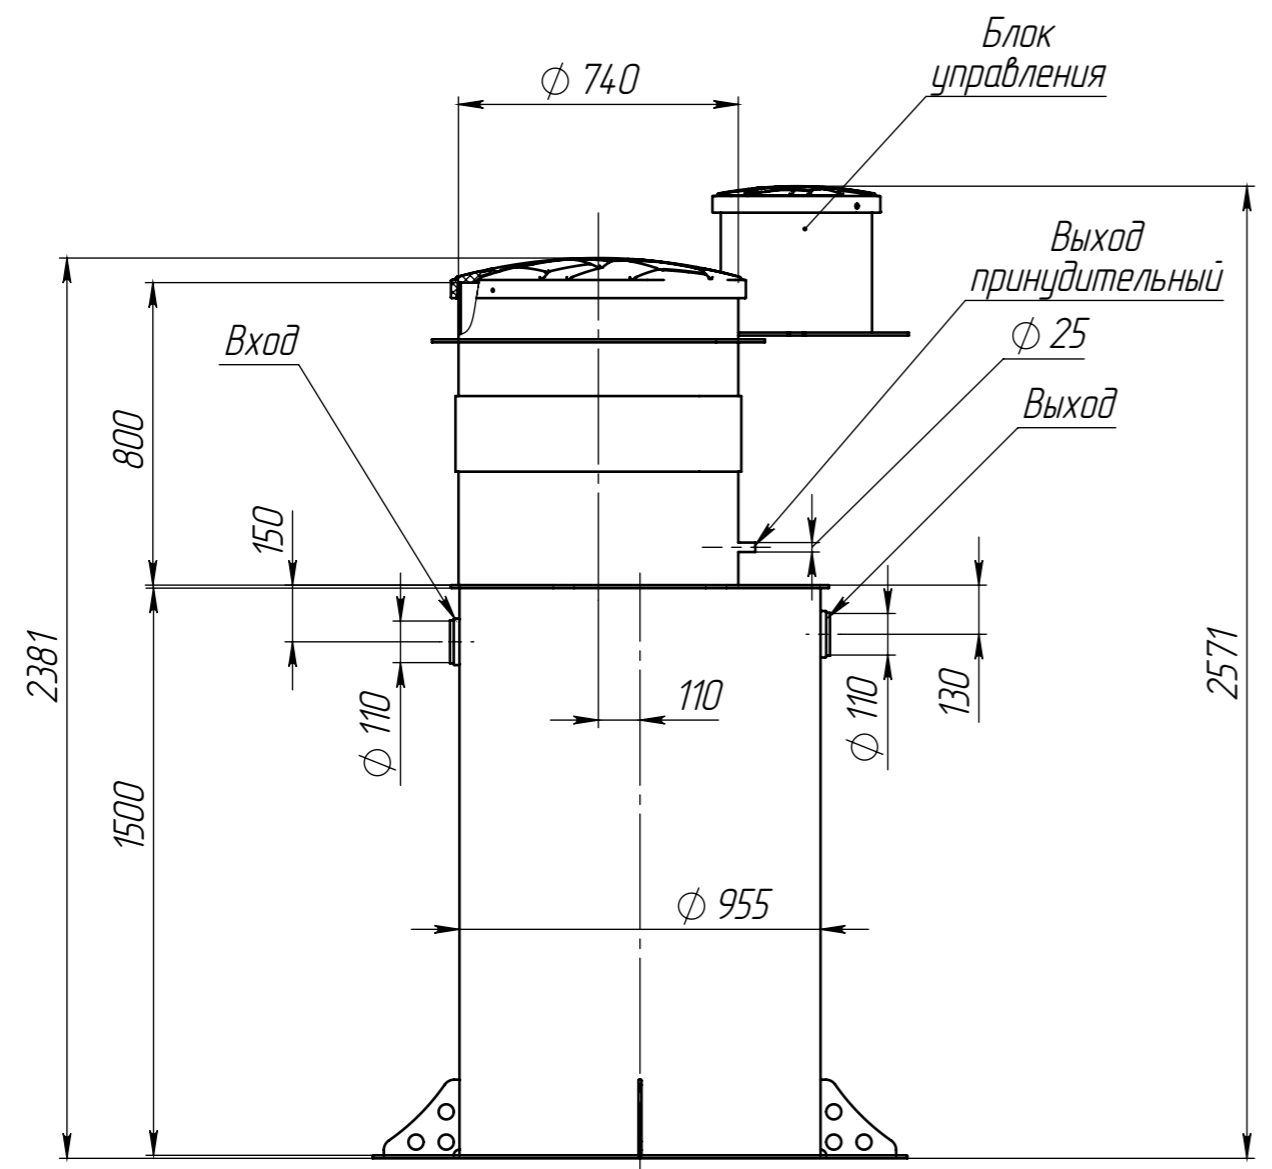

Перв. примен.
Novo Eko 3 midi ГЧ

Справ. №
Подп. и дата
Инв. № дубл.
Взам. инв. №
Инв. № подл.

Novo Eko 3 midi ГЧ

Размеры для справок.

				Novo Eko 3 midi ГЧ			
Изм.	Лист	№ докум.	Подп.	Дата	Лит.	Масса	Масштаб
Разраб.	-			12.01.2023		124.6	1:20
Пров.	-						
Т.контр.	-						
Н.контр.	-						
Утв.	-						
Габаритный чертеж					Лист	Листов 1	
Копировал							
Формат А3							