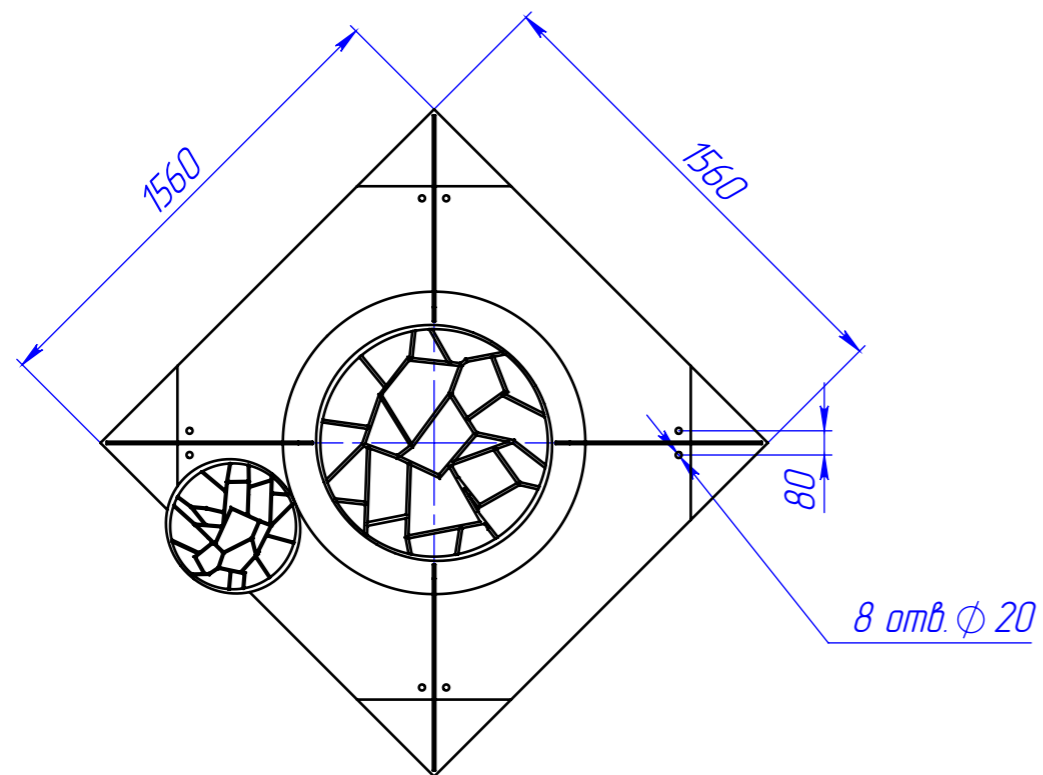

ГЧ буюр 8 long ГЧ

Перв. примен.
Galay 8 long ГЧ

Справ. №

Подп. и дата

Инв. № дубл.

Взам. инв. №

Подп. и дата

Инв. № подл.

1. Размеры для справок.

				Galay 8 long ГЧ				
Изм.	Лист	№ докум.	Подп.	Дата	Габаритный чертеж	Лит.	Масса	Масштаб
Разраб.	-			17.09.2021			215.80	1:25
Пров.	-					Лист	Листов 1	
Т.контр.	-							
Н.контр.	-							
Утв.	-							