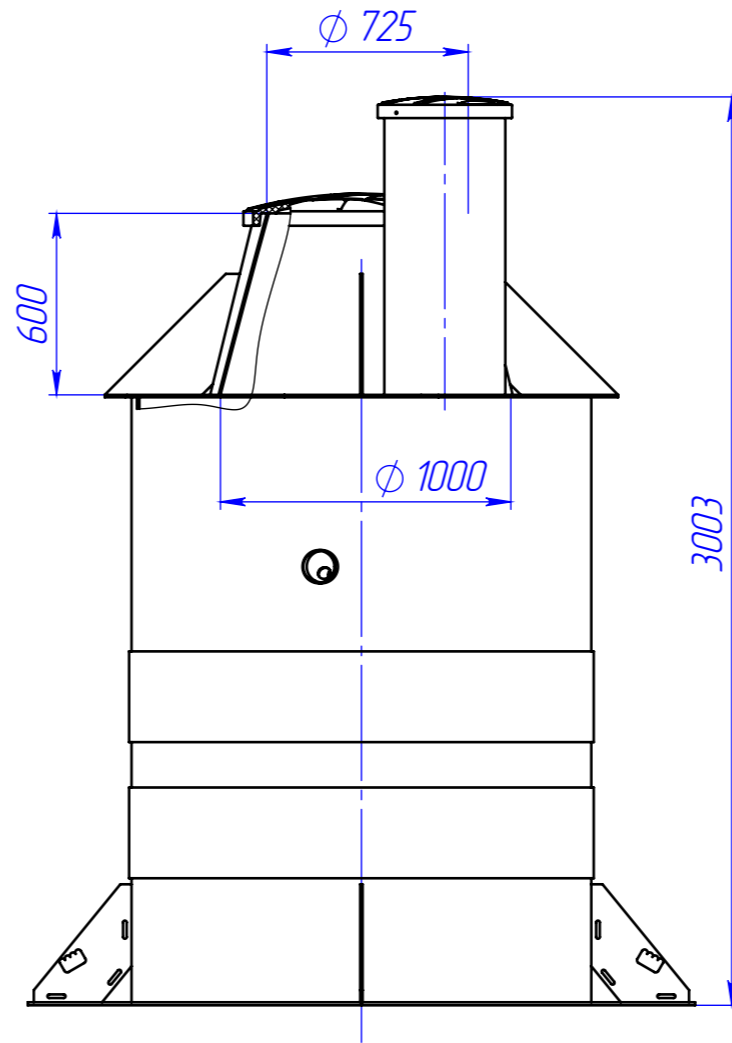

ГЧ буюр 8 long ГЧ

Перв. примен.
Galay 8 long ГЧ

Справ. №

Подп. и дата

Инв. № дубл.

Взам. инв. №

Подп. и дата

Инв. № подл.

1. Размеры для справок.

				Galay 8 long ГЧ				
Изм.	Лист	№ докум.	Подп.	Дата	Габаритный чертеж	Лит.	Масса	Масштаб
Разраб.	-			17.09.2021			215.80	1:25
Пров.	-					Лист	Листов 1	
Т.контр.	-							
Н.контр.	-							
Утв.	-							