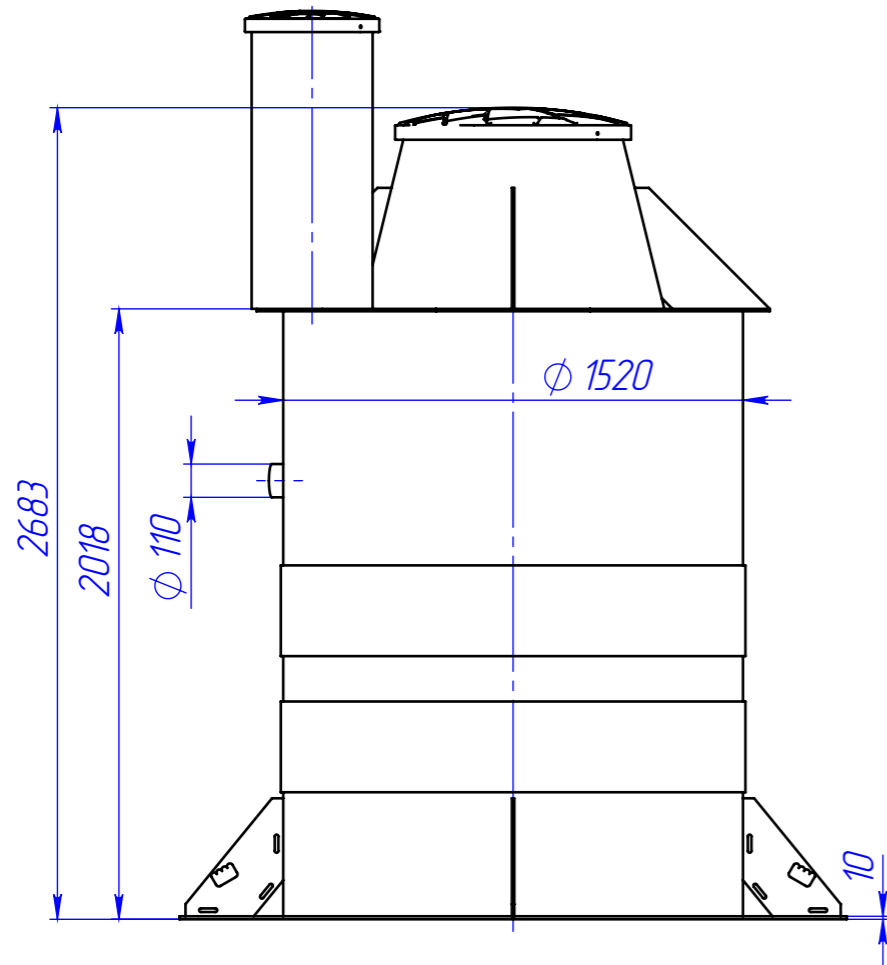

ГЧ буюр 8 long ГЧ

Перв. примен.
Galay 8 long ГЧ

Справ. №

Подп. и дата

Инв. № дубл.

Взам. инв. №

Подп. и дата

Инв. № подл.

1. Размеры для справок.

				Galay 8 long ГЧ				
Изм.	Лист	№ докум.	Подп.	Дата	Габаритный чертеж	Лит.	Масса	Масштаб
Разраб.	-			17.09.2021			215.80	1:25
Пров.	-					Лист	Листов 1	
Т.контр.	-							
Н.контр.	-							
Утв.	-							